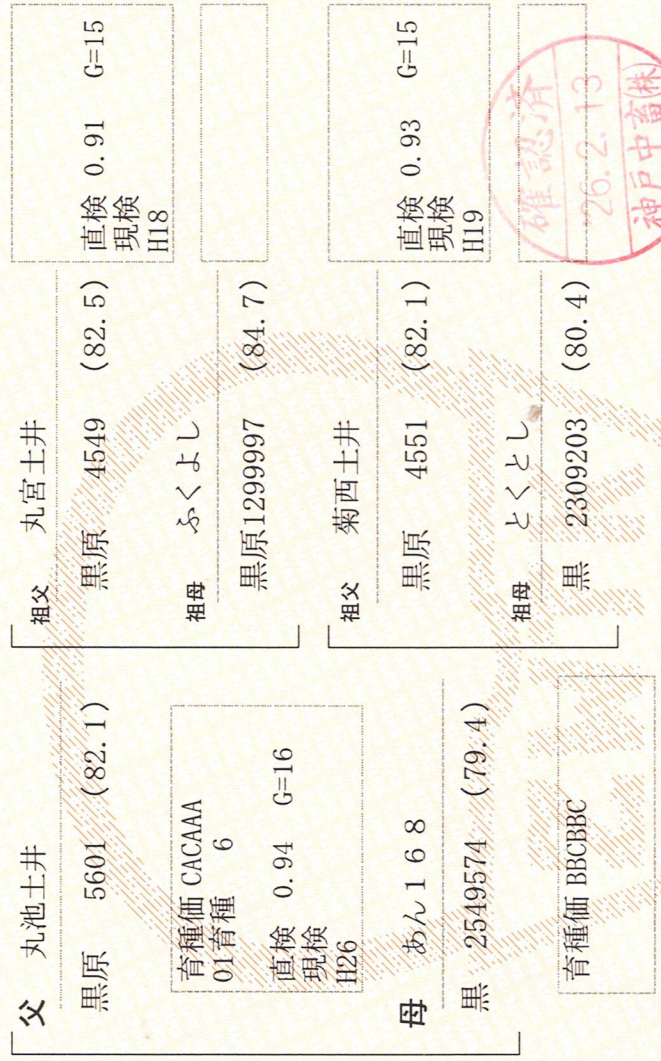

333②

| | | | |
|---------------|---|------------------|----------|
| 登記記号番号 | | 2022 子ささ黒 638 | |
| 発行年月日 | 年 | 月 | 日 |
| | 令 | 4. | 8 |
| 産肉能力 育種価評価 | | 令 | 04.12.16 |
| | | 地 | 兵庫 |

いけとし
育種価資格本原

雌
令和4年8月9日生

兵庫田中畜産(株)
(2808002-00001554)

兵庫県丹波篠山市味間奥

繁殖者 (管理者) ()

| | |
|--------------|-------------------------------|
| 黒毛和種 子牛登記 | |
| 発行支部名 (支所) | 兵庫県支部 (ささやま支所) |
| 問合せ番号 | 291-2549574-005 |
| 検査年月日 | 令04.11.16 |
| 検査委員 | 木村 誠宏 |
| 授精年月日 | 令03.10.17 |
| 授精者氏名 | 獣) 川上 徹 |
| 損徴特記 | 鼻紋 |
| | |
| 和牛改良組合認定番号 | AS-10. 406-Z MUIA 637 OA 61-6 |

| | | | |
|-------|------|------|----|
| セリ年月日 | セリ番号 | セリ体重 | 価格 |
|-------|------|------|----|

個体識別番号 16559-7071-7